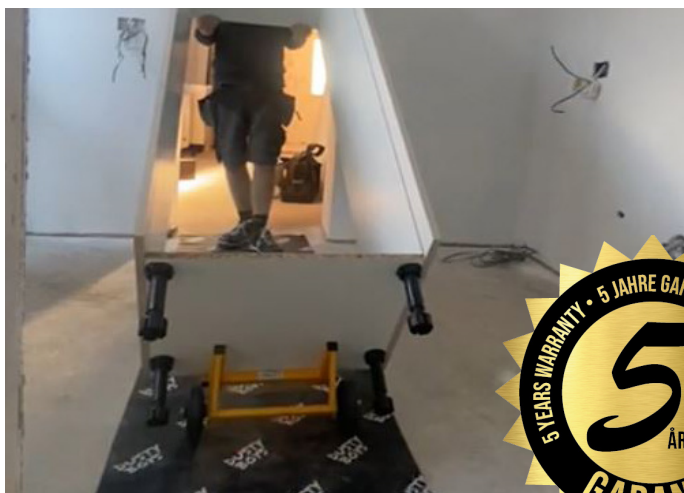

RAVENDO FITTERS MATE

Med Ravendos Fitter's Mate kan du flytte store, tunge skabe uden problemer. Justerbar til forskellige sokkelhøjder (140-170mm). Stærk og holdbar stålramme. Massiv hjul. Enkel at bruge, transportere og opbevare. Kan udbygges med Lift & Go Skinne, Slide & Go Skinne og Load & Go Platform.

With Ravendos Fitter's Mate, you can easily move large, heavy cabinets. Adjustable for different base heights (140-170mm). Strong and durable steel frame. Solid wheels. Easy to use, transport and store. Can be expanded with the Lift & Go Rail, the carrying Load & Go Platform or the Slide & Go Rail.

Se Fitters Mate i brug

Watch the Fitter's Mate in use

	Load & Go Platform 400 x 360 x 180 mm Varenr./Item no. 640690 DB. 2394558 EAN 5701747406906
	Lift & Go Skinne (Rail) 140 x 80 x 500 mm Varenr./Item no. 640692 DB 2394560 EAN 5701747406920
	Slide & Go Skinne (Rail) 458 x 90 x 50 mm Varenr./Item no. 640693 DB. 2394561 EAN 5701747406937